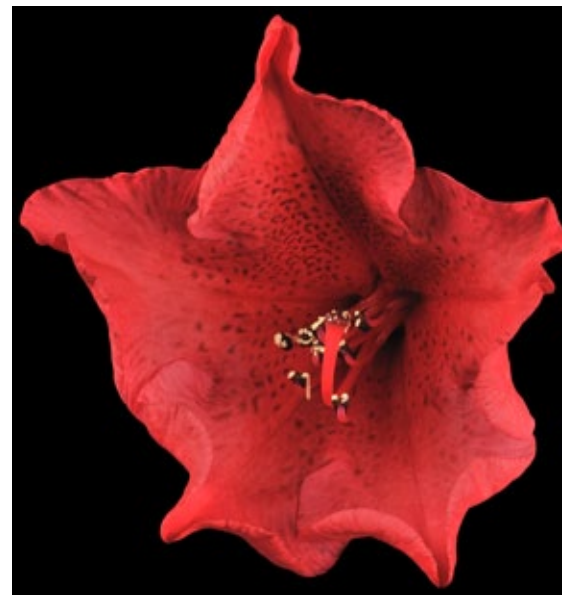

Albert Schweitzer

colore	rosa
tipo fiore	semplice
fioritura	aprile
portamento	libero
foglia	grande

Anne Rose Whitney

colore	rosa
tipo fiore	semplice
fioritura	aprile
portamento	libero
foglia	grande

Britannia

colore rosso scarlatto
tipo fiore semplice
fioritura maggio-giugno
portamento libero
foglia grande

Chevalier

colore rosa
tipo fiore semplice
fioritura aprile
portamento libero
foglia grande

Catawbiense

colore viola
tipo fiore semplice
fioritura maggio
portamento libero
foglia grande

Cunningham's White

colore bianco
tipo fiore semplice
fioritura aprile
portamento libero
foglia grande

Eskimo

colore bianco
tipo fiore semplice
fioritura maggio
portamento libero
foglia grande

Germania

colore rosa
tipo fiore semplice
fioritura aprile
portamento compatto
foglia grande

*Fastuosum
Flore Pleno*

colore viola
tipo fiore semplice
fioritura maggio
portamento libero
foglia grande

Ibrido rosso

colore rosso
tipo fiore semplice
fioritura aprile
portamento eretto
foglia grande

Lord Roberts